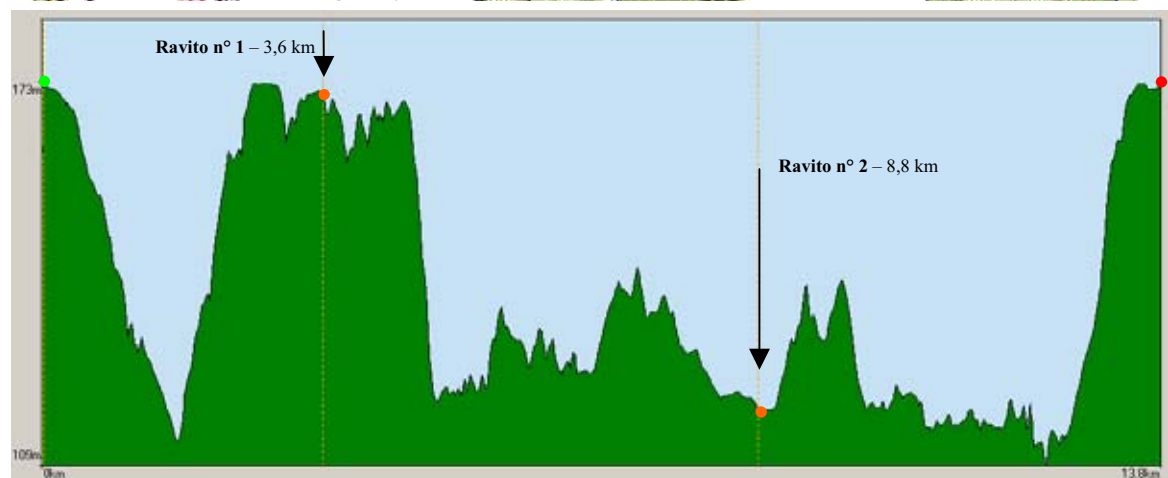

Les Foulées Cernaysiennes – 13,7 km

Dénivelé positif : + 288 m	Dénivelé négatif : - 288 m
Altitude max : 173 m	Altitude min : 109 m
Distance : 13,7 km	