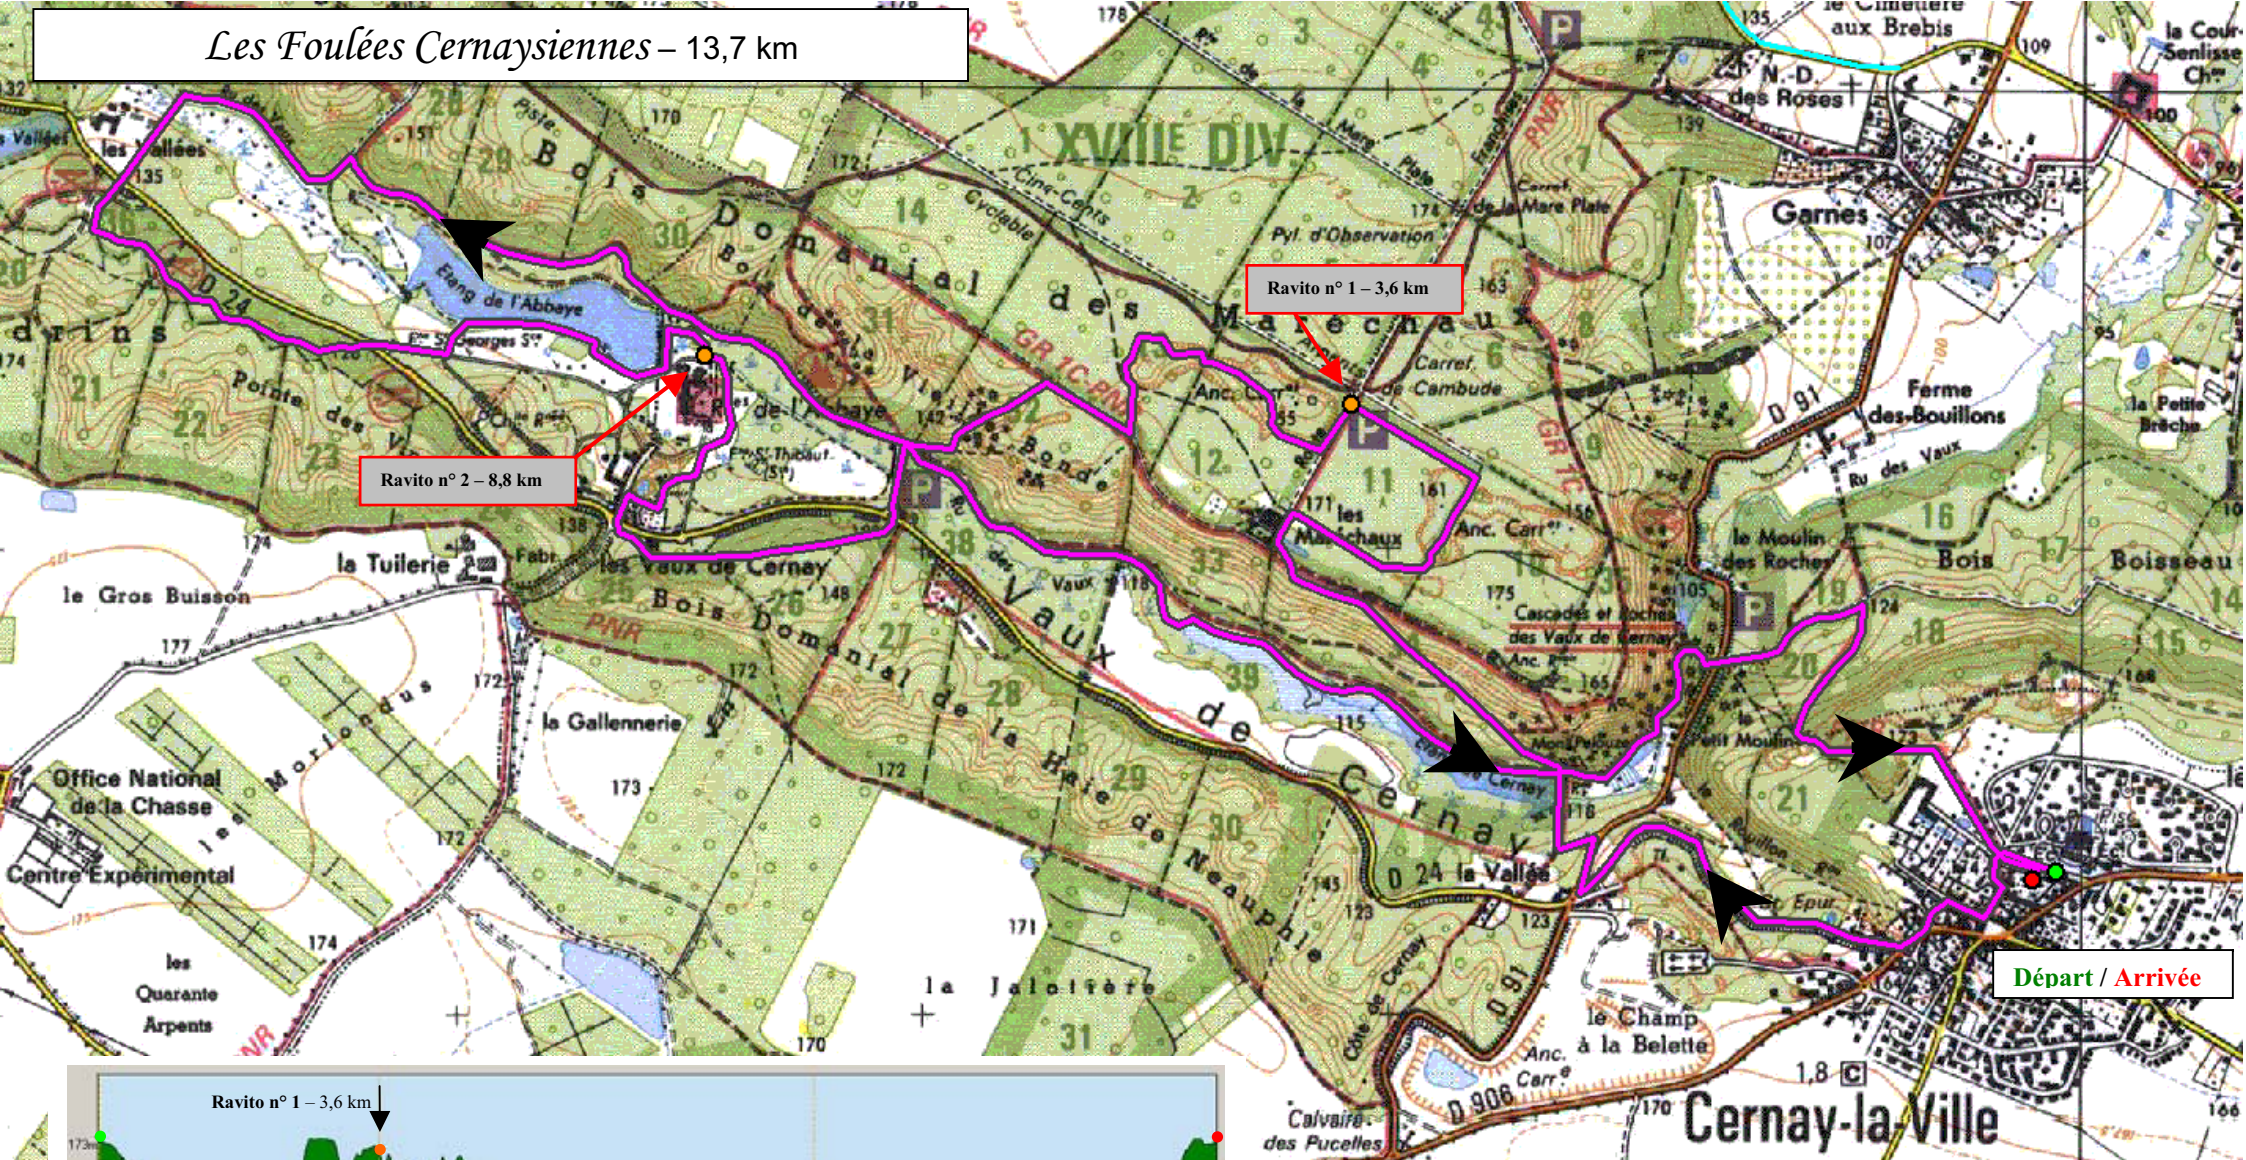

Les Foulées Cernaysiennes – 13,7 km

Dénivelé positif : + 288 m	Dénivelé négatif : - 288 m
Altitude max : 173 m	Altitude min : 109 m
Distance : 13,7 km	